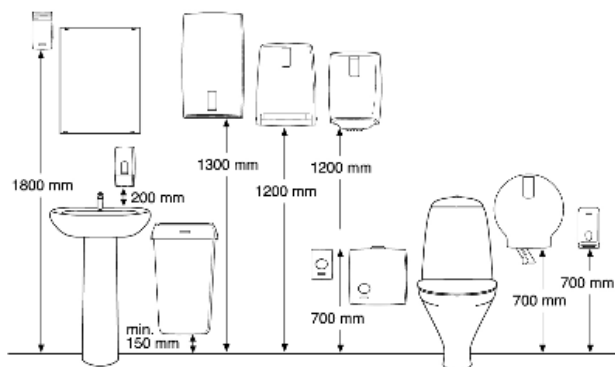

Katrin Inclusive System Toilet Dispenser - White

104582

- Rymmer 2 rullar
- När den ena rullen är slut faller den andra ner automatiskt
- Dispensern har justerbar broms
- Lättare att komma åt pappret på framsidan av dispenseröppningen
- Material; ABS (Acrylonitrile butadiene styrene), PC (Polycarbonate), POM (Polyoxymethylene)

ISO9001

Konsumentförpackning

x 154 mm
y 313 mm
z 174 mm

White

0,871 kg

Transportförpackning

x 316 mm
y 177 mm
z 157 mm

1

1,08 kg

6414300104582

Transportpall

x 800 mm
y 1272 mm
z 1200 mm

102

131,3 kg

6414300104599

Matt och installation