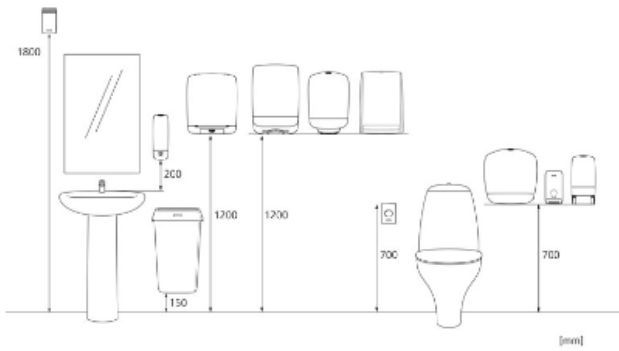

y 1182 mm

z 1200 mm

30

98 kg

6414301040728

Matt och installation**Relaterade produkter**

30620
Katrin Classic
System towel XL