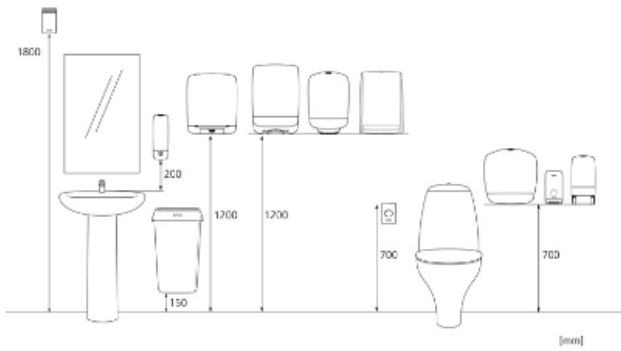

Katrin System Towel Dispenser XL - White

40735

- För hygienutrymmen med hög besöksfrekvens
- Med extra hög kapacitet, 1200 ark på Katrin system XL rullen
- Enkel att ladda och underhålla
- Enkel att använda för alla
- Stabil funktionalitet
- Transparent bakstyck för enkel montering
- Tillgänglig i vitt eller svart

y 1182 mm

z 1200 mm

30

98 kg

6414301040742

Matt och installation**Relaterade produkter**

30620
Katrin Classic
System towel XL