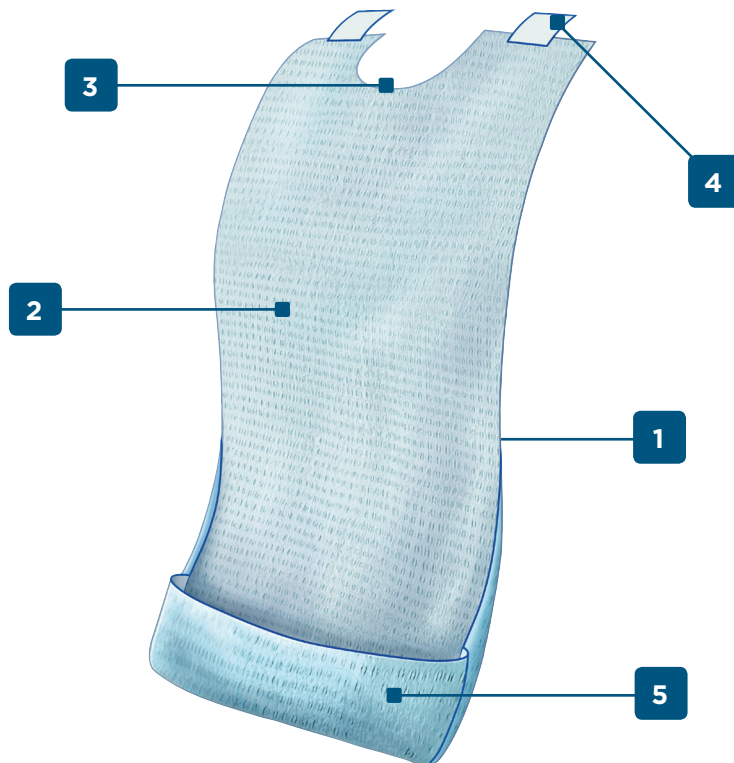

Attends smekke er designet for å beskytte brukerens klær.

- 1** Blå vanntett bakside for å hindre tilsøling.
- 2** Framside som effektivt suger opp tilsøling.
- 3** Utringningen gir en komfortabel og sikker passform rundt halsen.
- 4** Fikseringstapen som festes mot skuldrene gjør at smekken beskytter klærne, og holder den på plass ved bruk.
- 5** En oppsamlingslomme kan vrennes ut for å redusere tilsøling av brukerens klær.

For mer informasjon, besøk www.attends.no

Antall pr. pose Antall poser pr. kartong	NAF-nummer Artikkelnummer	Produktlengde (cm) Produktbredde (cm)	Bakside	Overflatemateriale	Fikseringstape
250 4	835884 202562	67 35	Polyetylen	Resirkulert materiale	✓